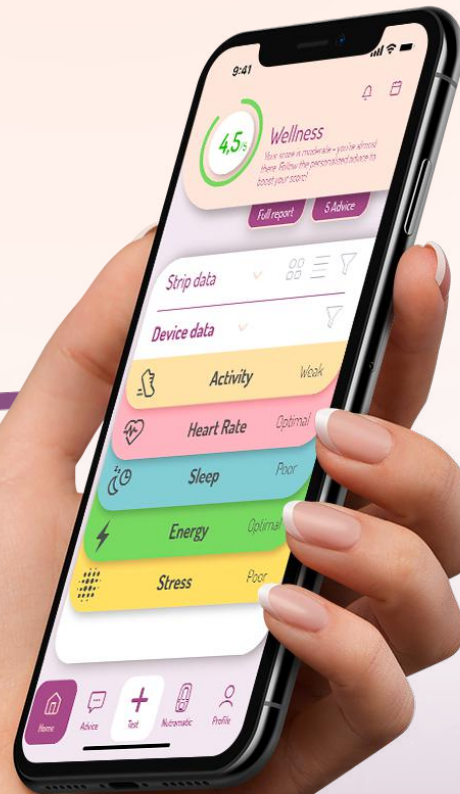

โรดแมป: รวบรวมข้อมูล จากอุปกรณ์สวมใส่

แพลตฟอร์มเก็บข้อมูล

องค์ประกอบที่เลือกมาจากข้อมูลการ
สวมใส่ที่มีอยู่เพื่อการพัฒนาที่รวดเร็ว