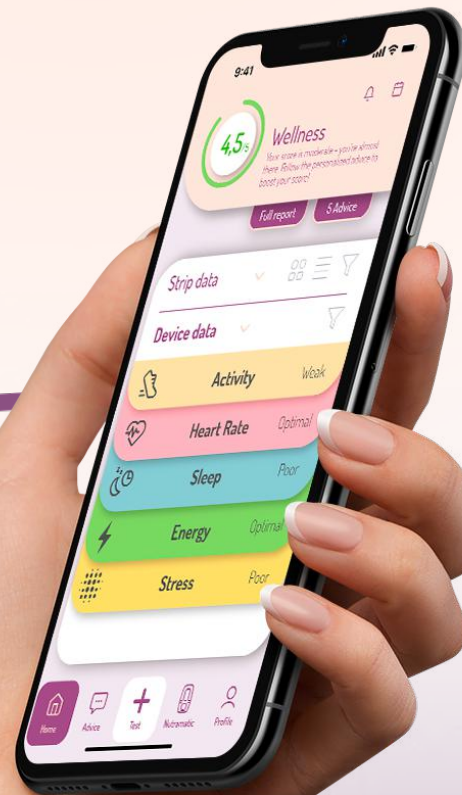

ИИ анализирует изменения в ваших данных, интерпретирует ваши успехи и обновляет ваши рекомендации для поддержания непрерывного улучшения

Преобразите свою жизнь. Возьмите контроль над своим здоровьем с конкретными рекомендациями от NutraLife AI, вашего персонального наставника по благополучию

Что входит в наш план по достижению NutraMatic для вас?

Дорожная карта: Постоянные обновления обратной связи по благополучию от искусственного интеллекта

Когда вы помогаете обучать наш искусственный интеллект и движок в области знаний, мы планируем выпускать постоянные обновления, постоянно совершенствуя ваш опыт в области здоровья с персонализированными, передовыми инсайтами в области благополучия.

Roadmap: Интеграция с носимыми устройствами

Фаза сбора данных

Выбранные элементы существующих данных с носимых устройств используются для ускорения разработки

План развития: интеграция носимых устройств

Интеграция данных