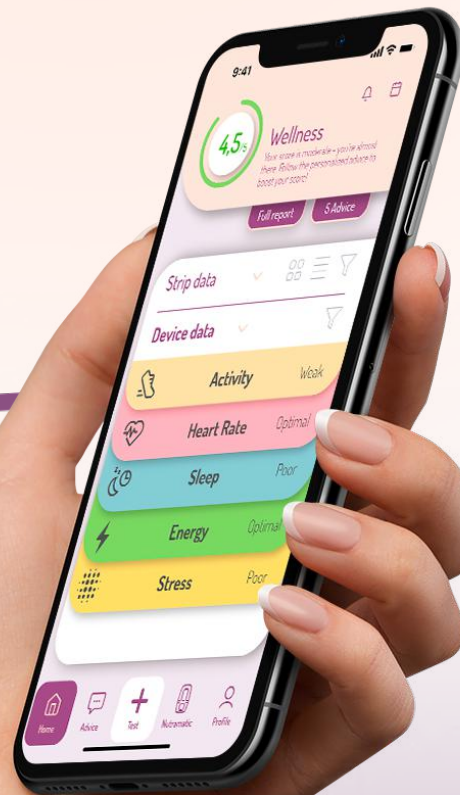

データ収集フェーズ ウェアラブル・デバイスとの統合

データ収集フェーズ

既存のウェアラブルデータの中から厳選された要素を使用し、開発のスピードアップを図ります。